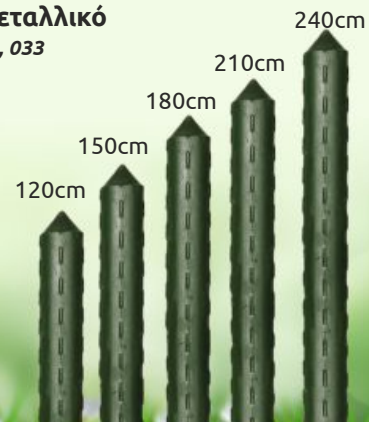

μολυβί καφέ άμμου

Μεταλλικές βάσεις

5⁴⁹ €
 Μεταλλική βάση γλάστρας
 26x26cm με 4 ροδάκια
 85-16-180

από **1⁹⁹** € τεμ.
 Μεταλλική
 βάση
 γλάστρας
 σε μαύρη
 απόχρωση
 85-16-188/189/193

Στήριγμα φυτών μεταλλικό
 85-10-029, 030, 031, 032, 033

120cm **0⁶⁰** €
 150cm **1²⁹** €
 180cm **1⁴⁹** €
 210cm **1⁵⁹** €
 240cm **1⁸⁸** €

**5⁴⁹
1€**

Roll Bar ξύλινο
4,5x20x180 cm
85-10-551

από **6⁹⁵
1€**
Φράχτης καρφωτός
15/30x105 cm **6⁹⁵
1€**
20/40x105 cm **7¹⁹
1€**
85-10-552/553

**39⁹⁹
1€**

Καφασωτό διαγώνιο 12 x 12cm
Είναι κατασκευασμένο από εμποτισμένο σκανδιναβικό πεύκο. Διαστάσεις 90 x 180cm
85-10-545

**24⁹⁰
1€**

Πόρτα φράχτης από ξύλο
τύπου πυραμίδα.
Διαστάσεις 75 x 100cm
85-10-662