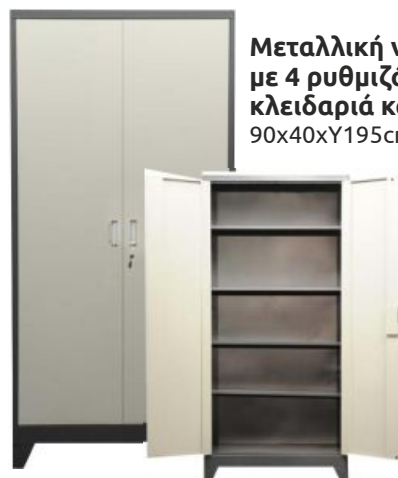

49⁸⁰_Γ€

163,5 x 37,5 x 68cm
 175207.0345

PrinceBlack120

55⁹⁰_Γ€

Πλαστικό μπαούλο 308Lt με καινοτομικό σχεδιασμό
 Διαθέτει λειτουργικά χερούλια και ρόδες για εύκολη μεταφορά. Κατάλληλο για εσωτερική και εξωτερική χρήση
120 x 54 x 57cm 175208.0031

καινοτομικός σχεδιασμός

λειτουργικά χερούλια

ρόδες για εύκολη μεταφορά

Μεταλλική ντουλάπα με 4 ρυθμιζόμενα ράφια, κλειδαριά και ποδαράκια
 90x40xY195cm

119⁹⁰_Γ€

24-16-091

7⁹⁰_Γ€ Πολυθρόνα πλαστική με πλάτη σχέδιο ψάθα λευκή
 53x56x82 57-00-618