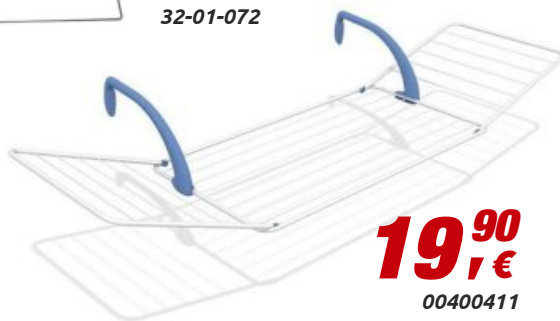

5⁹⁰₁€

Απλώστρα μπαλκονιού μεταλλική γαλβανιζέ, ιδιαίτερα ανθεκτική στις καιρικές συνθήκες, διαστάσεων 60x93cm.

32-01-072

19⁹⁰₁€

00400411

17⁹⁰₁€

ΣΙΔΕΡΩΣΤΡΑ "BASIC"

Σιδερώστρα διαστάσεων 114x34cm με μέγιστο ύψος 90cm. Διαθέτει 100% βαμβακερό πανί και γέμισμα 5mm. Ο σωλήνας έχει διάμετρο 20mm.

32-18-300